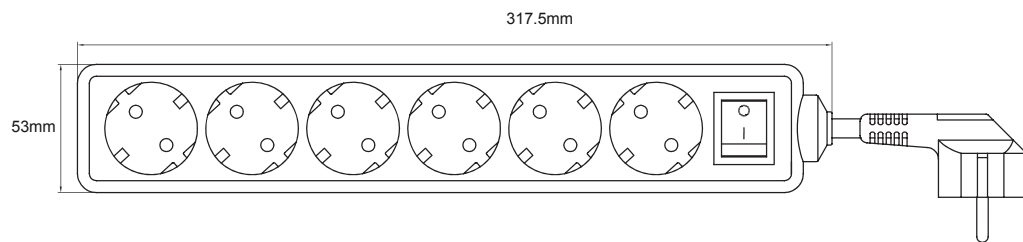

Art.-Nr. LPS202

6-Fach Steckdosenleiste mit Kinderschutz

Spezifikation:

- 6 Schutzkontakt-Steckdosen (German Type)
- Mit beleuchtetem EIN / AUS-Schalter
- Mit Kinderschutz
- Leistung: 250V/16A, 50 Hz, max. 3500 Watt
- Kabel Spezifikation: H05VV-F 3G 1,5 mm²
- Kabellänge: 1,5 m
- IP20
- RoHS-konform

Physikalische Eigenschaften:

Verpackung:

- Abmessungen Verpackung: mm
- Gewicht Verpackung: kg
- Abmessungen VPE: mm
- Menge VPE: Stück
- Gewicht VPE: kg